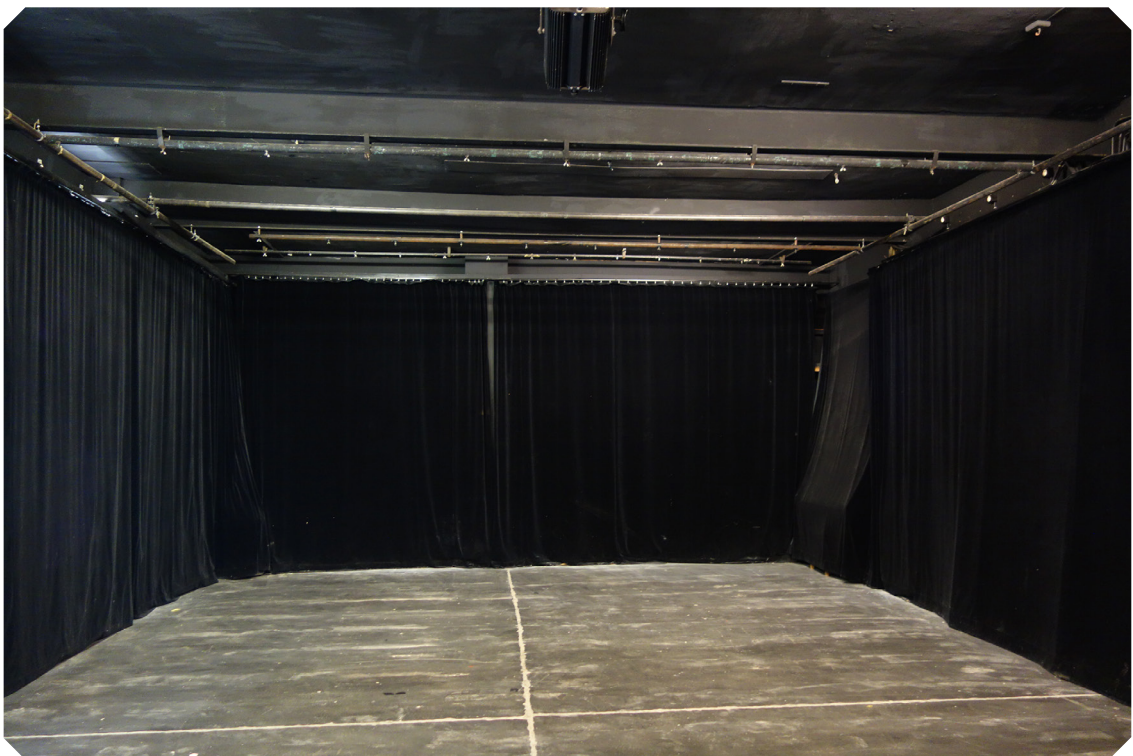

# LA GRANDE SALLE

Profondeur : 10 m

Largeur : 6 m 90

Hauteur : 3 m 65 (3 m 20 sous les poutrelles)

Rez-de-chaussée

Pendrillonnée sur les 4 murs

Sol béton / Possibilité d'installer des tapis de danse sur demande