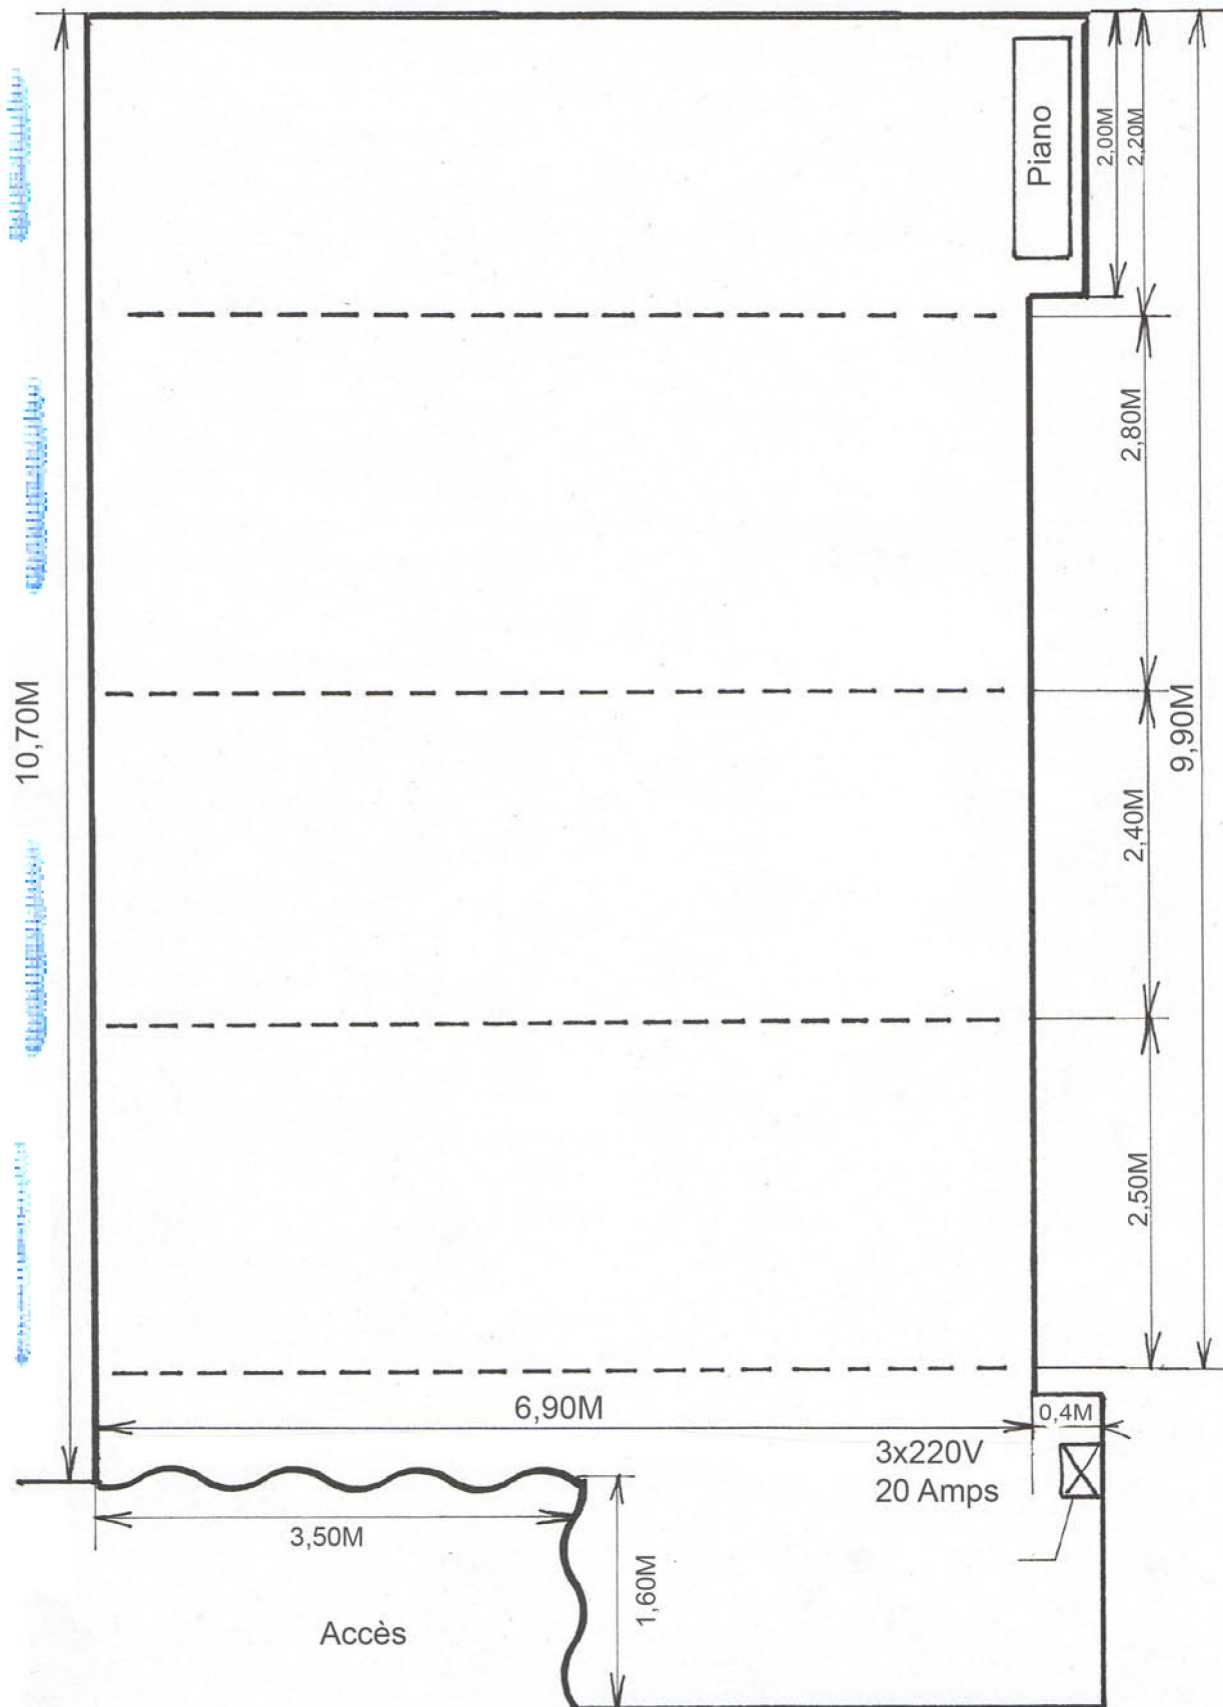

# LA GRANDE SALLE

Profondeur : 10 m

Largeur : 6 m 90

Hauteur : 3 m 65 (3 m 20 sous les poutrelles)

Rez-de-chaussée

Pendrillonnée sur les 4 murs

Sol béton / Possibilité d'installer des tapis de danse sur demande

Fenêtre / Possibilité d'occulter :

Barre projecteur : - - - - -